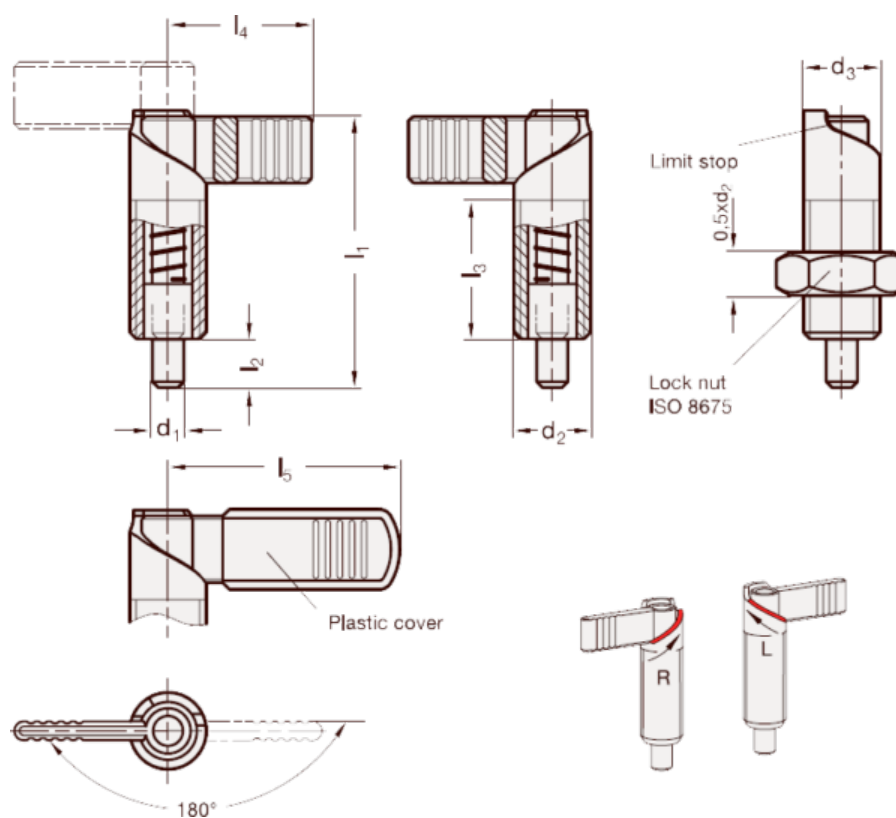

Varenummer: 2072110M2015LB  
Beskrivelse: E+G Positioneringsbolt  
GN 721-10-M20x1,5-LB

## Mål

d1 = 10  
d2 = M20x1.5  
d3 = 20  
l1 = 69  
l2 = 12  
l3 = 37  
l4 = 37  
l5 = 52

Vægt i (g) = 133